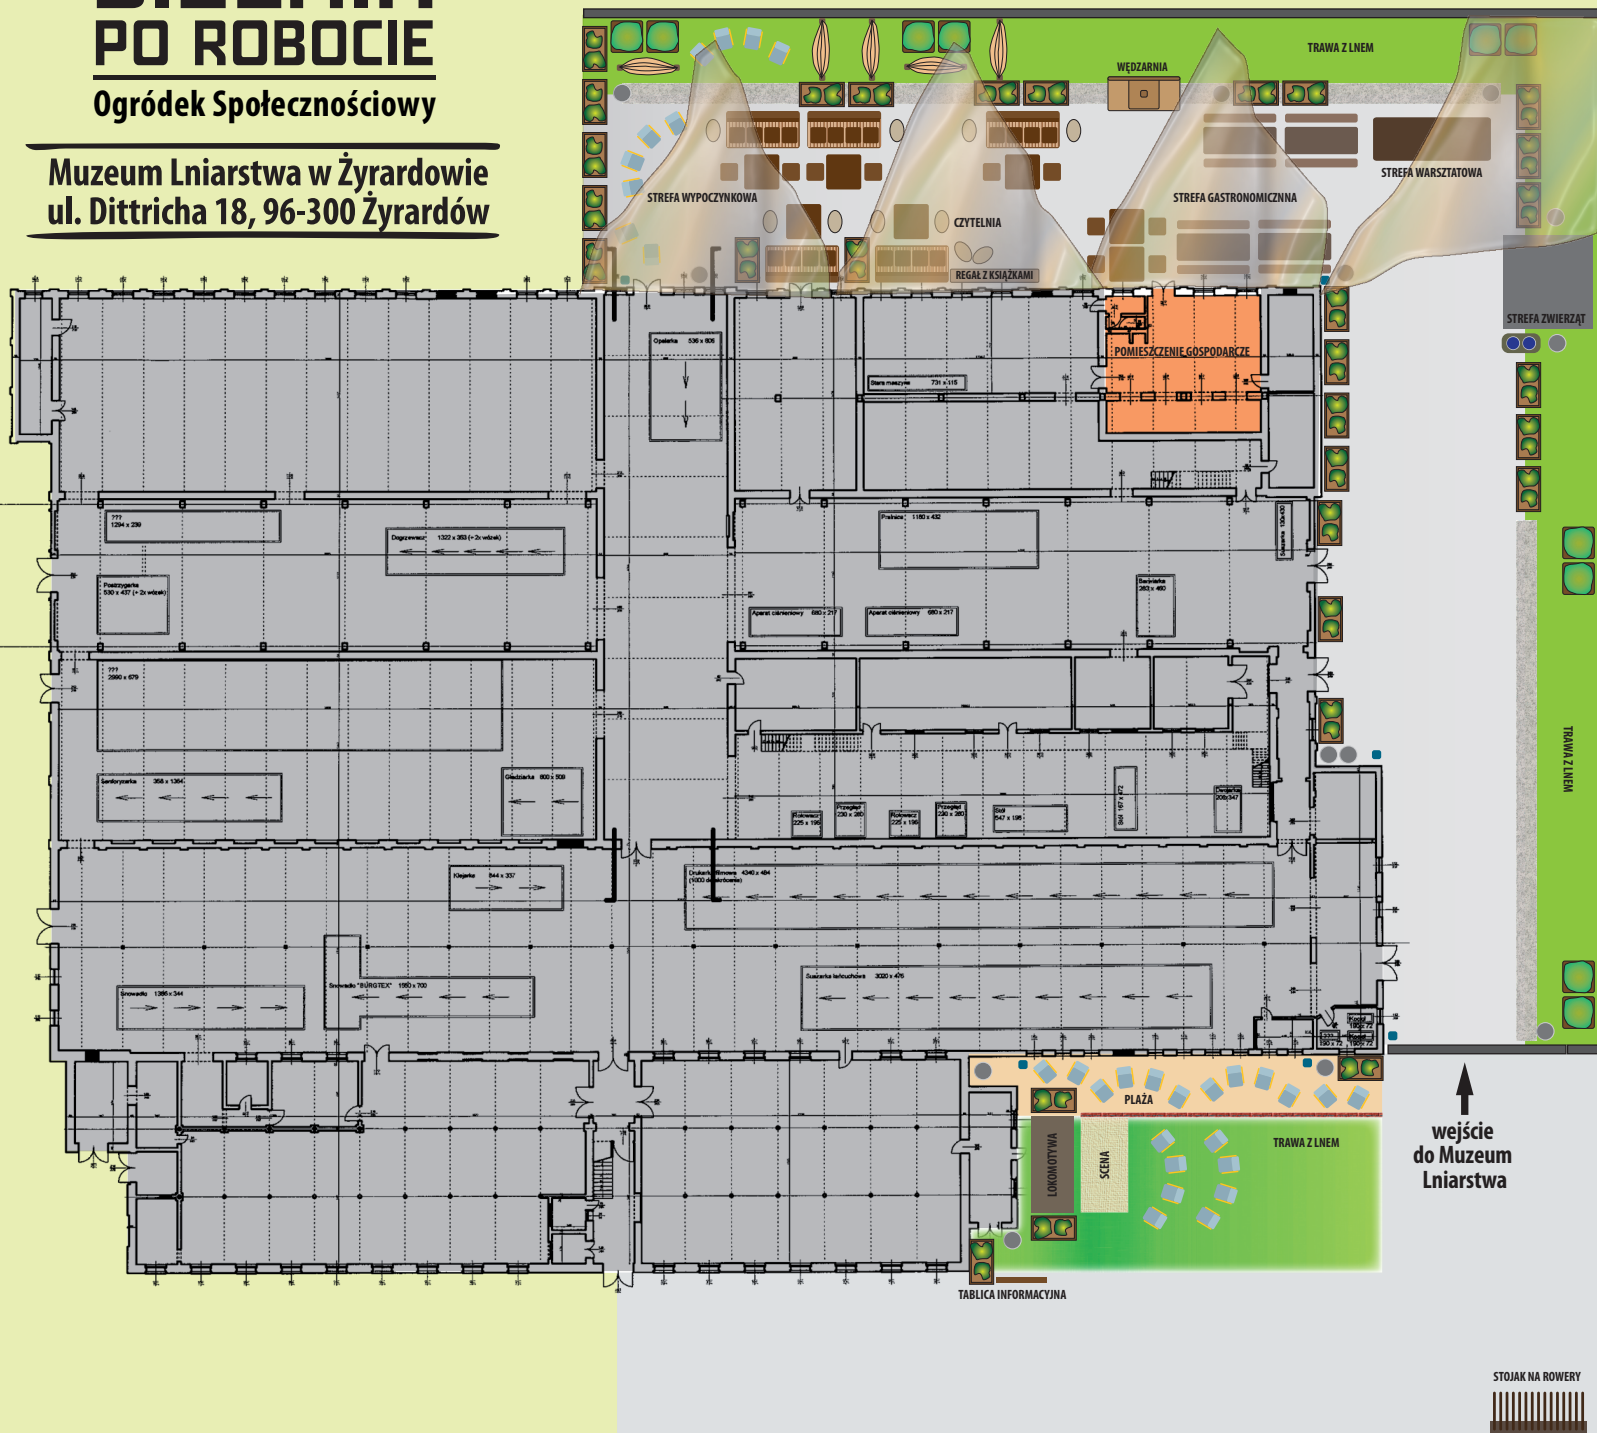

# BIELNIK PO ROBOCIE

Ogródek Społecznościowy

Muzeum Lniarstwa w Żyrardowie  
ul. Dittricha 18, 96-300 Żyrardów

OPIS / LEGENDA

↑  
wejście  
do Muzeum  
Lniarstwa

STOJAK NA ROWERY